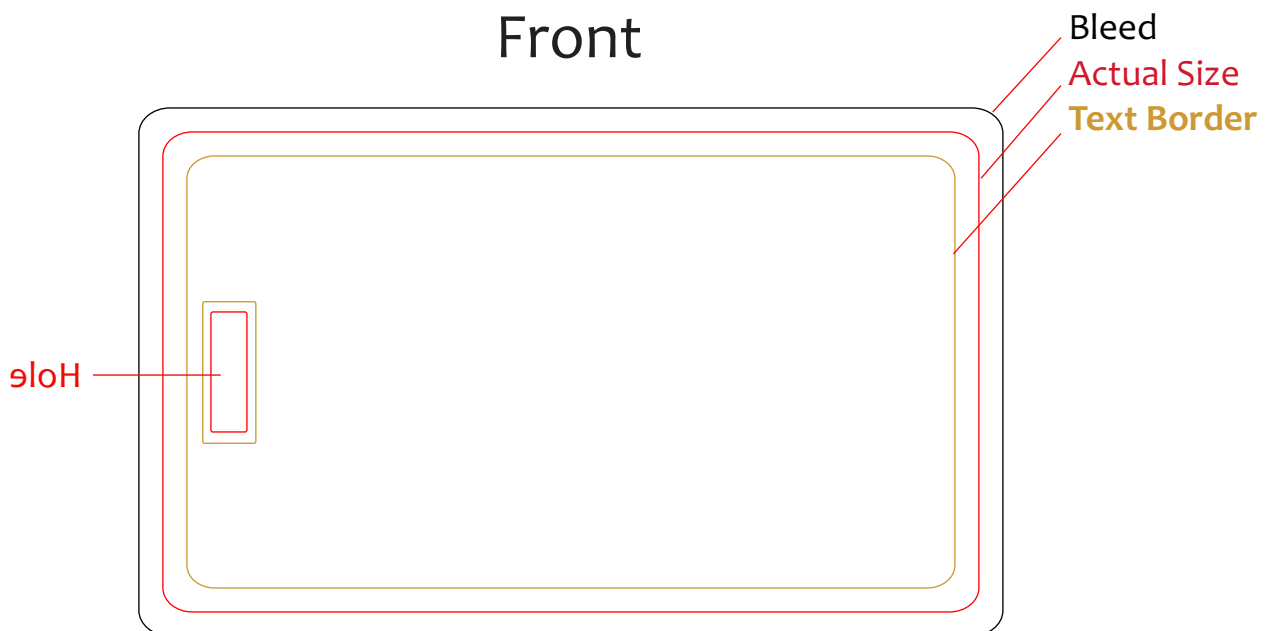

# Large Fiberglass Bag Tag

Dimensions: 4.5" x 2.75"

4.5" x 2.75" Bleed  
4.25" x 2.5" Actual Size  
4" x 2.25" Text Border

Back

Hole

Front

Bleed  
Actual Size  
Text Border

Hole