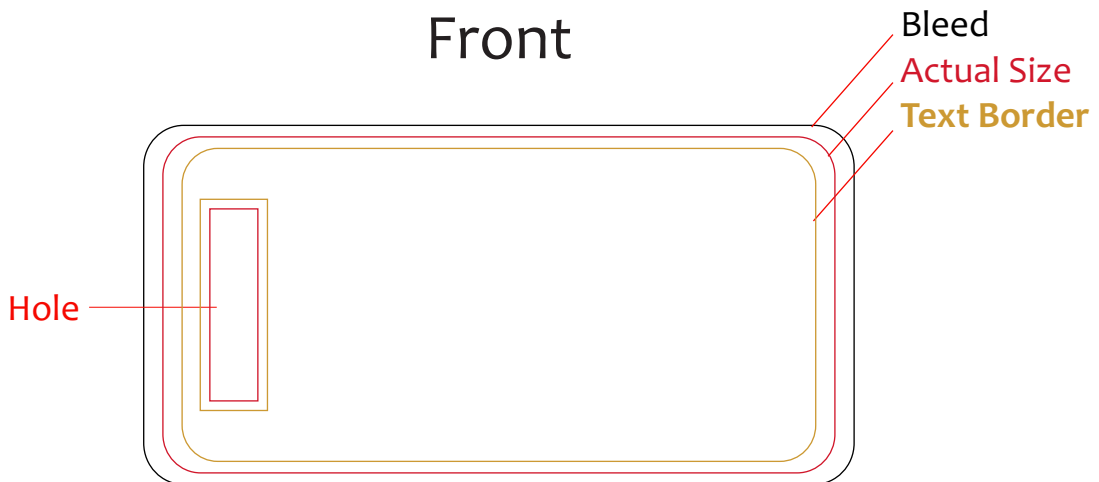

# Regular Fiberglass Bag Tag

Dimensions: 3.5" x 1.75"

3.7" x 1.87" Bleed  
3.5" x 1.75" Actual Size  
3.3" x 1.63" Text Border

## Back

Hole

## Front

Bleed  
Actual Size  
Text Border

Hole